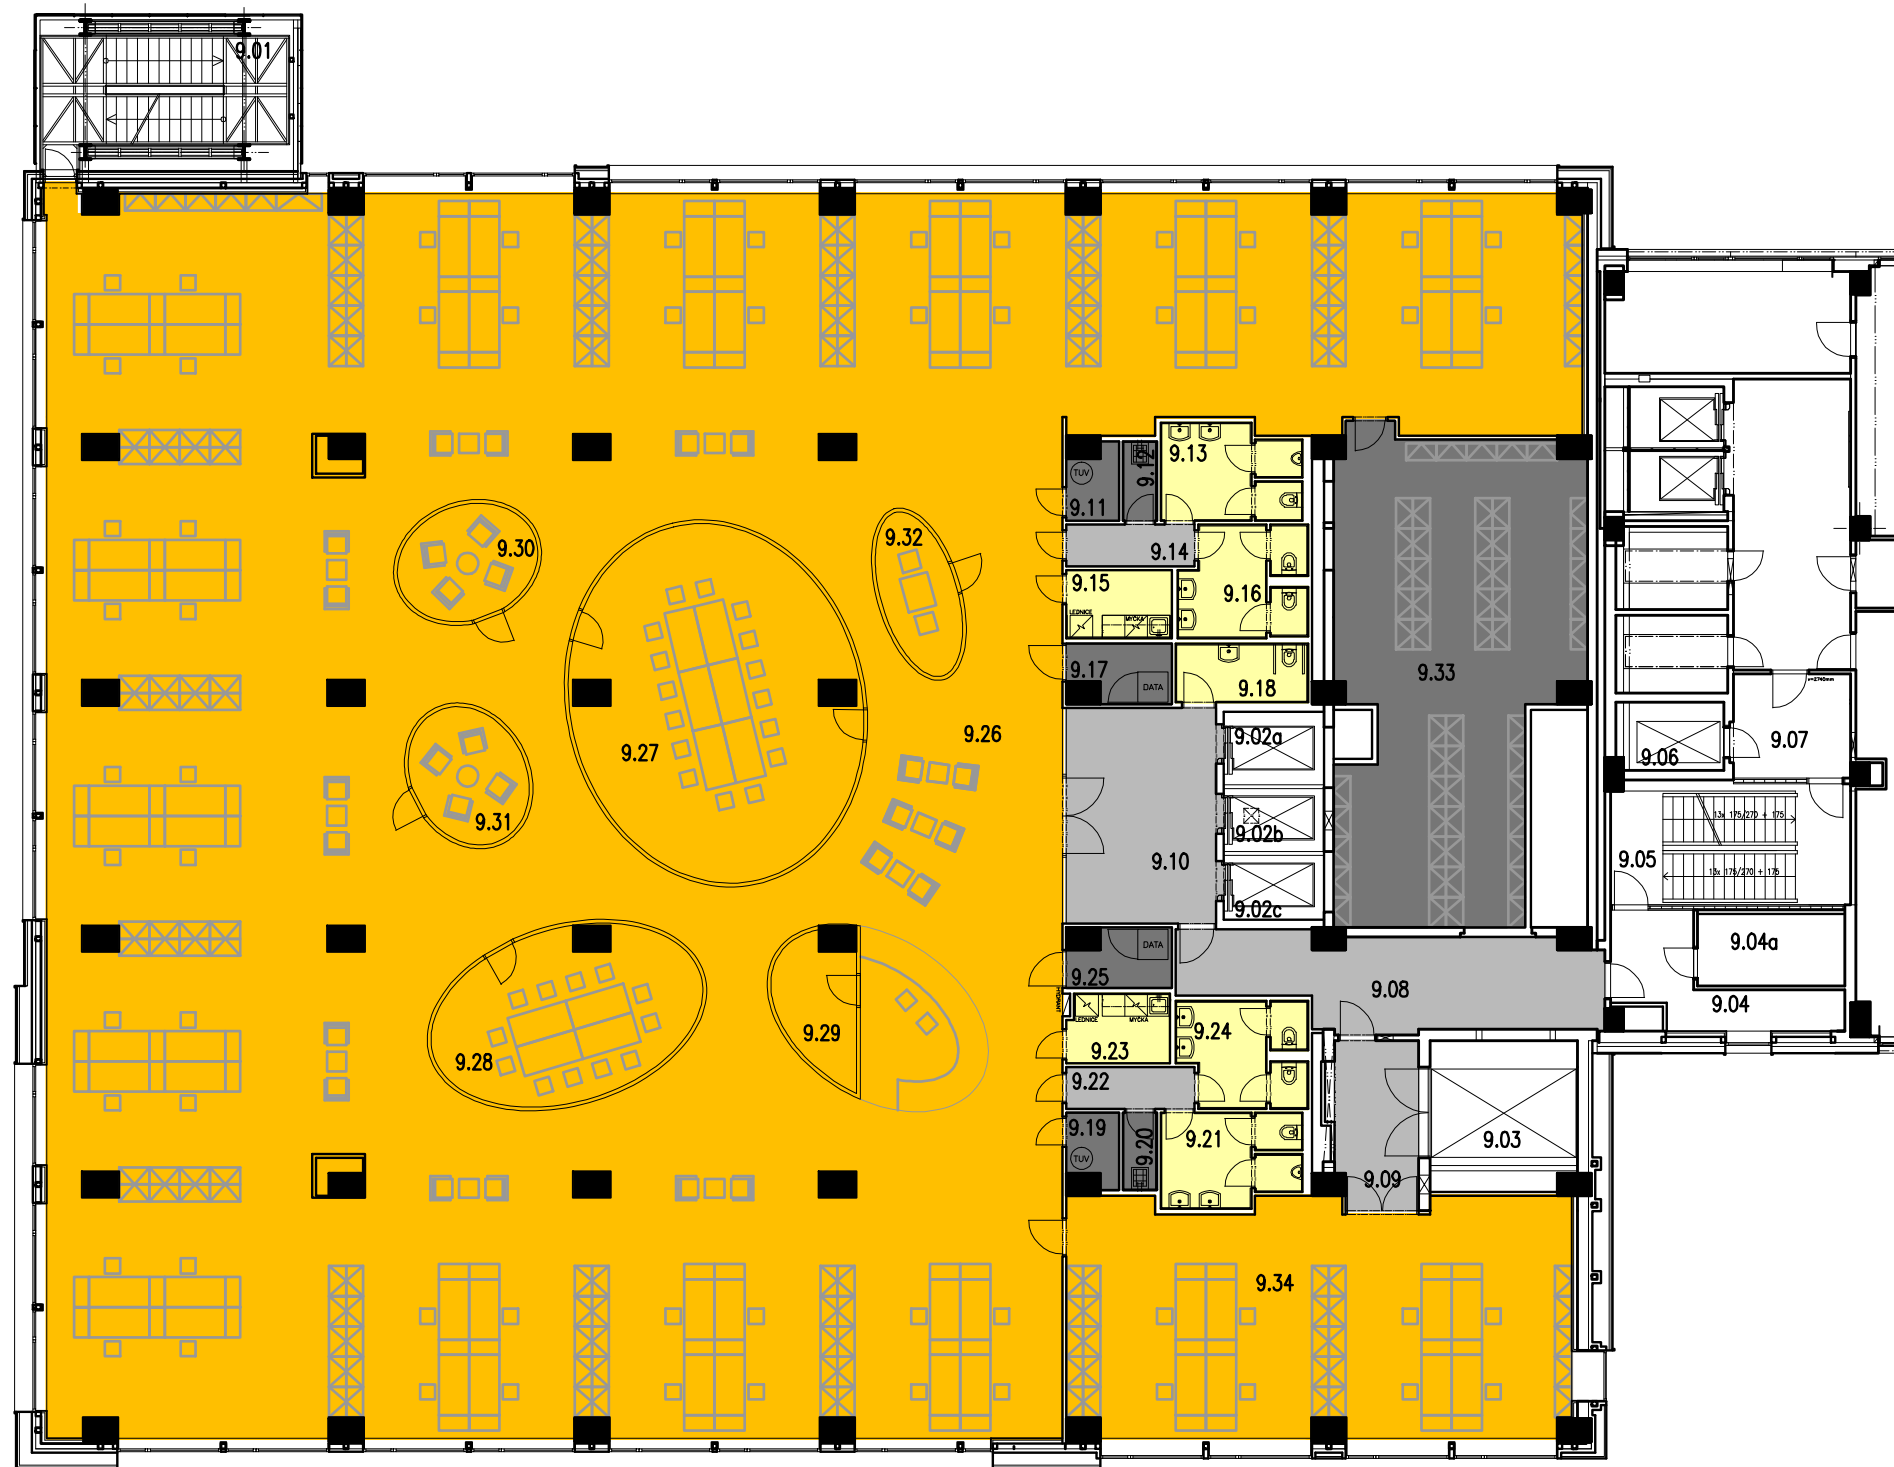

# PRŮMYSLOVÁ TOWER - JIŽNÍ VĚŽ - 9.NP

## LEGENDA PLOCH

<span style="display:inline-block; width:15px; height:15px; background-color:yellow;"></span>	<b>KANCELÁŘE</b>	<b>1043,75 m<sup>2</sup></b>
<span style="display:inline-block; width:15px; height:15px; background-color:lightyellow;"></span>	<b>SOCIÁLNÍ ZÁZEMÍ</b>	<b>51,10 m<sup>2</sup></b>
<span style="display:inline-block; width:15px; height:15px; background-color:lightgrey;"></span>	<b>KOMUNIKACE</b>	<b>64,10 m<sup>2</sup></b>
<span style="display:inline-block; width:15px; height:15px; background-color:darkgrey;"></span>	<b>SKLADOVÉ PROSTORY</b>	<b>75,80 m<sup>2</sup></b>
<span style="display:inline-block; width:15px; height:15px; background-color:grey;"></span>	<b>OSTATNÍ PLOCHY</b>	<b>17,20 m<sup>2</sup></b>