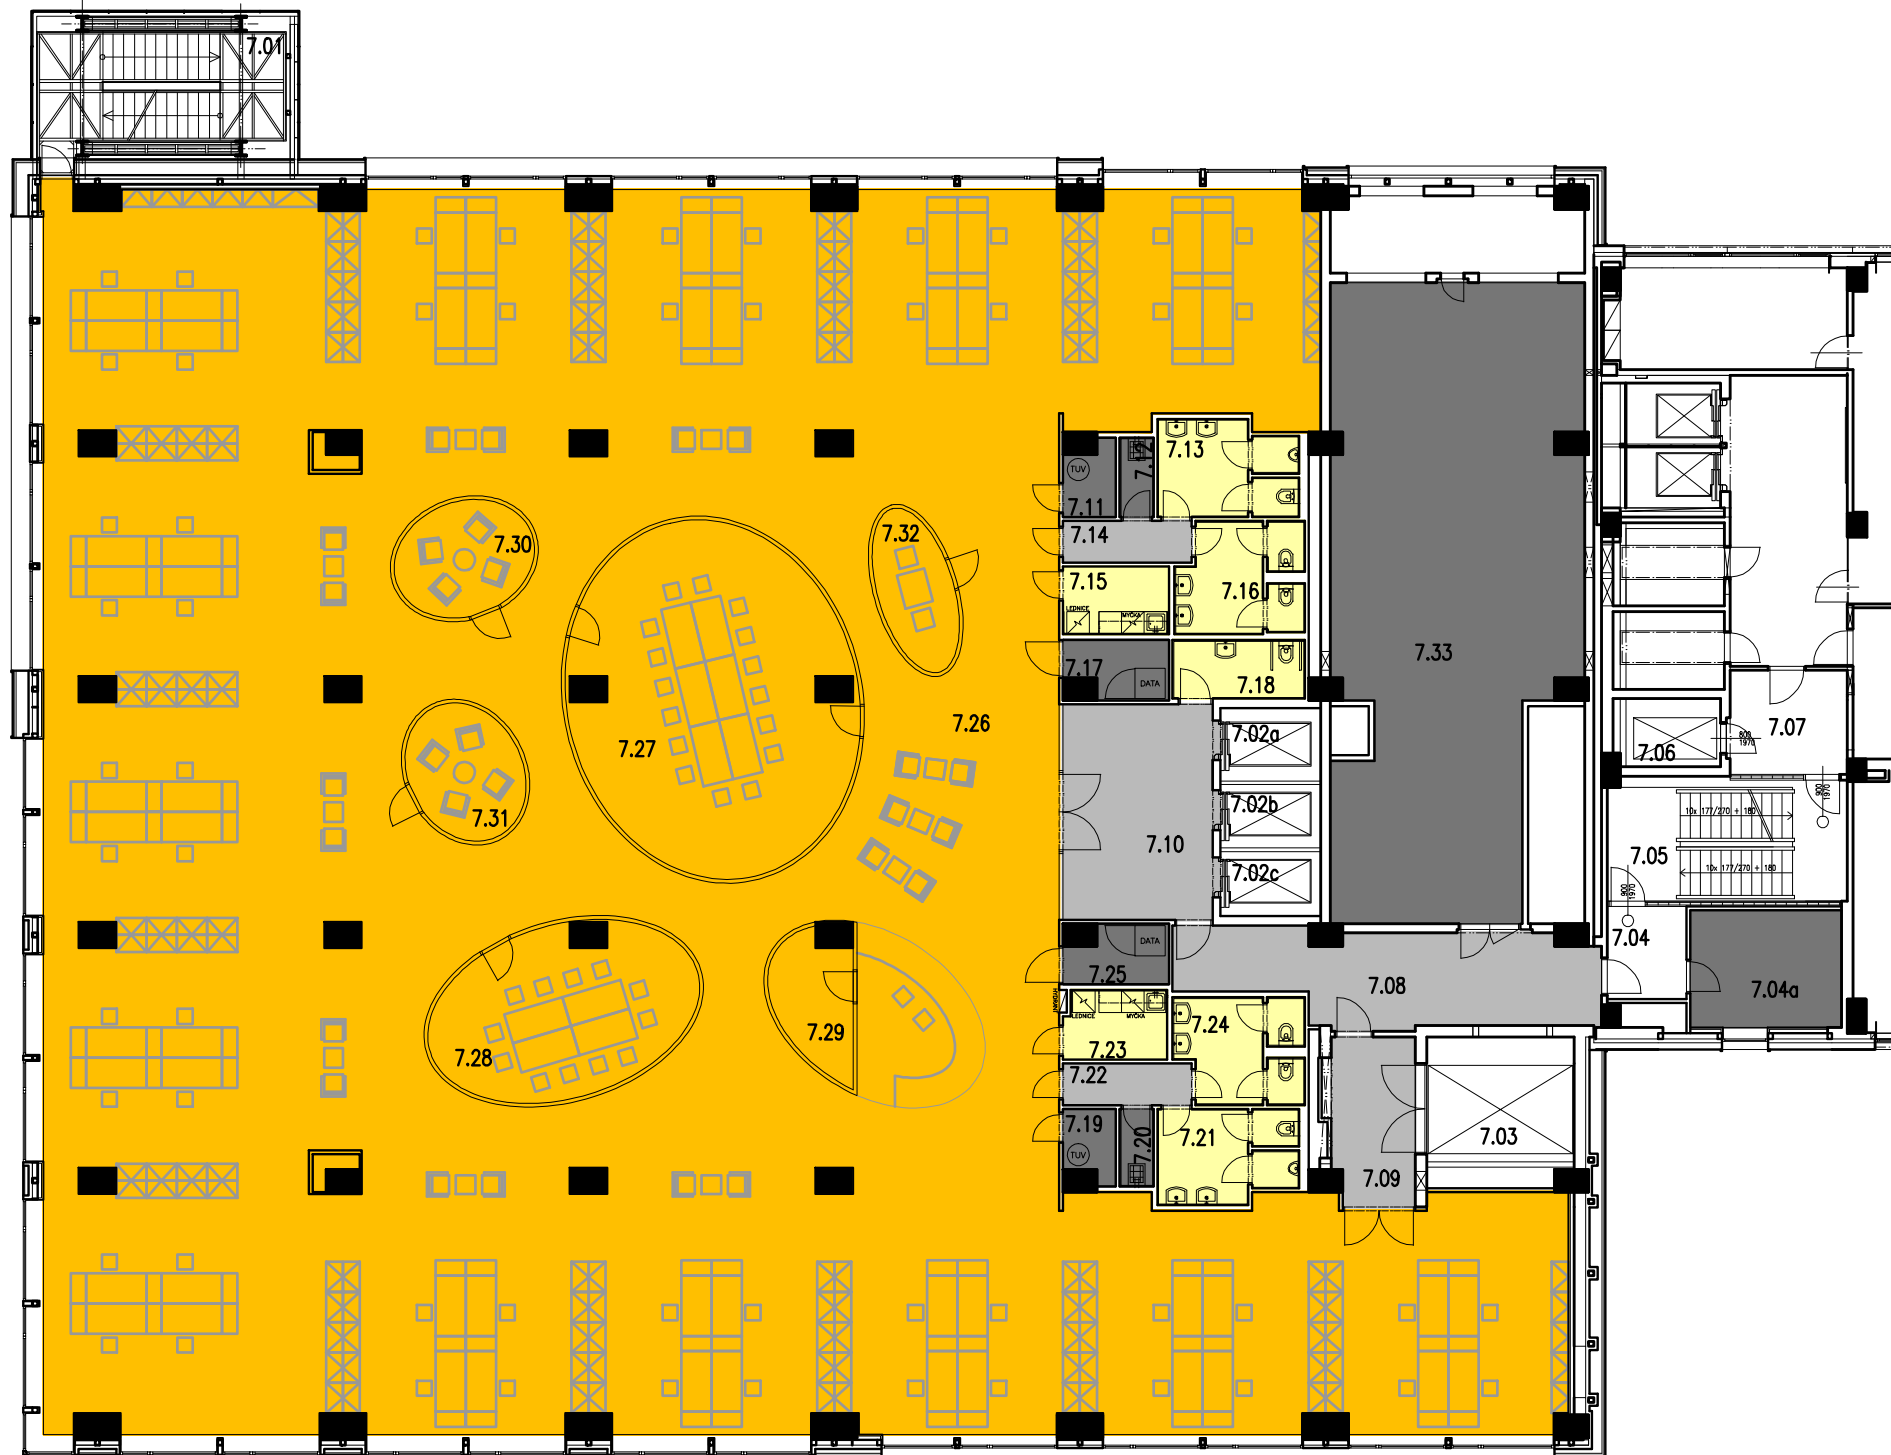

PRŮMYSLOVÁ TOWER - JIŽNÍ VĚŽ - 7.NP

LEGENDA PLOCH

	KANCELÁŘE	1003,85 m ²
	SOCIÁLNÍ ZÁZEMÍ	51,10 m ²
	KOMUNIKACE	64,10 m ²
	SKLADOVÉ PROSTORY	143,60 m ²
	OSTATNÍ PLOCHY	17,20 m ²